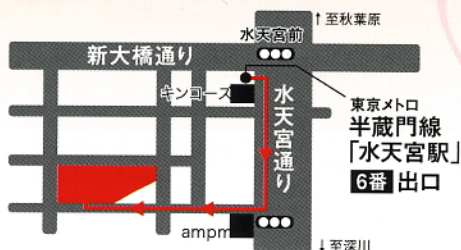

(全自由席) 入場料 ¥4,900(税込)

開催会場

中央区 日本橋公会堂

住所: 中央区日本橋蛸殻町一丁目31番1号  
TEL: 03-3666-4255

アクセス 東京メトロ半蔵門線「水天宮」下車  
6番出口から徒歩7分

シャンソン  
フェスティバル

お申し込み・お問い合わせ

オフィスSHINKAWA